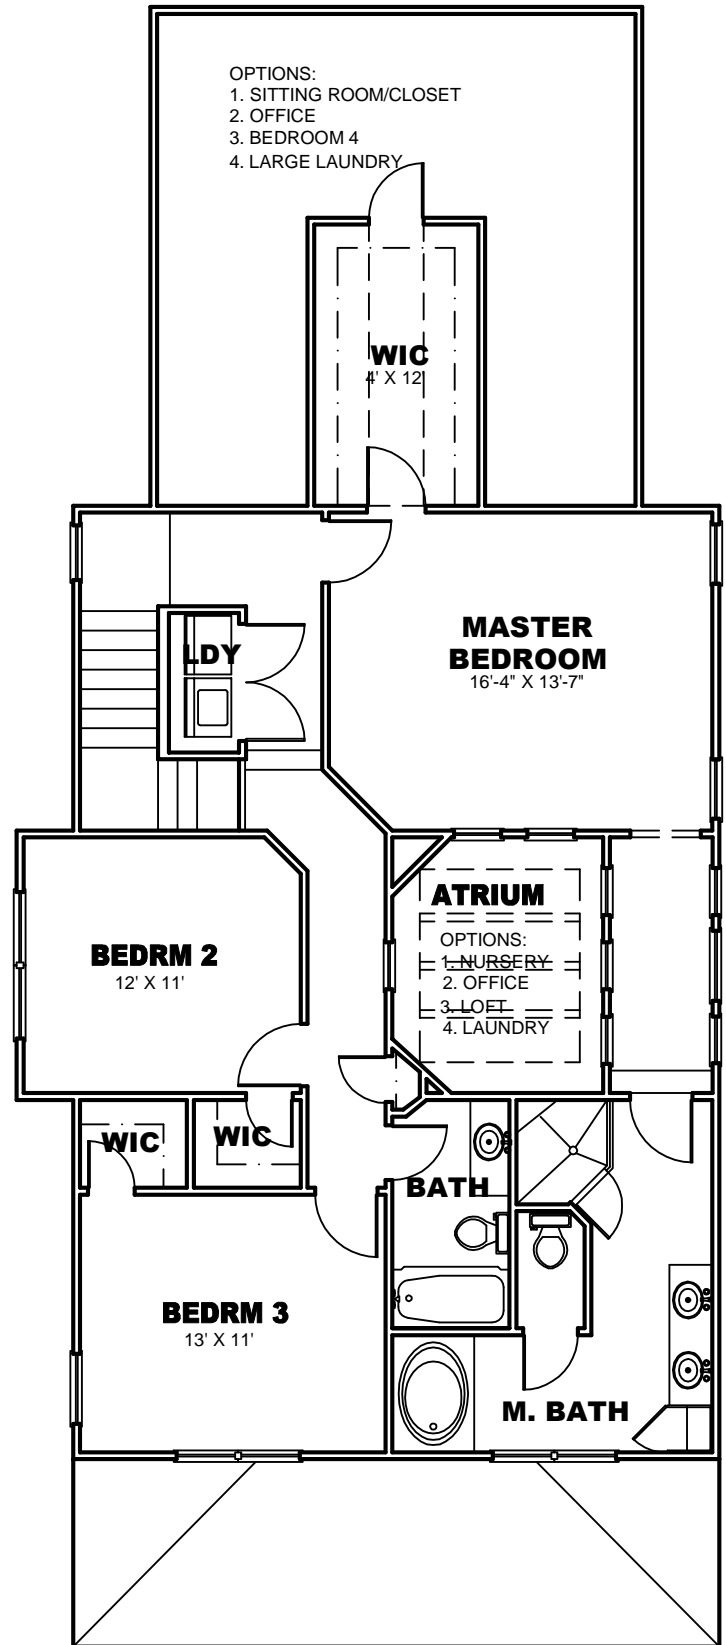

Builders Best Home Plans.com, Inc.  
1241 Smokey Road  
Newnan, GA. 30263  
www.buildersbesthomeplans.com  
678-361-2356

**PLAN: BBHP020016**  
"ATRIUM HOUSE"  
**TOTAL HTD. S.F.: 2205**  
**WIDTH: 30'**  
**DEPTH: 70'**

**REAR ELEVATION**

**FRONT ELEVATION**

**LEFT ELEVATION**

**RIGHT ELEVATION**

Builders Best Home Plans.com, Inc.  
 1241 Smokey Road  
 Newnan, GA. 30263  
 www.buildersbesthomeplans.com  
 678-361-2356

PLAN: BBHP020016

**FIRST FLOOR PLAN**

**SECOND FLOOR PLAN**