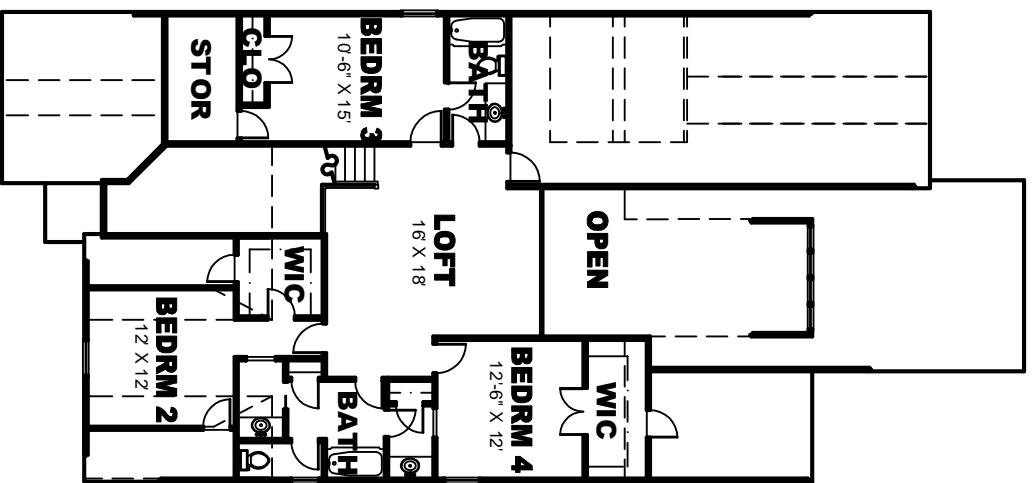

Builders Best Home Plans.com, Inc.  
 1241 Smokey Road  
 Newnan, GA. 30263  
 www.buildersbesthomeplans.com  
 678-361-2356

**PLAN: BBHP010018A**  
**ELEVATION "A"**  
**TOTAL HTD. S.F.: 3276**  
**WIDTH: 42'-0"**  
**DEPTH: 87'-0"**

**RIGHT ELEVATION**

**BASEMENT REAR "A"**

**FRONT ELEVATION "A"**

Builders Best Home Plans.com, Inc.  
1241 Smokey Road  
Newman, GA, 30263  
www.buildersbesthomeplans.com  
678-361-2356

**PLAN: BBHP010018B**  
**BBHP010018C**  
ELEVATION "B" & "C"  
**TOTAL HTD. S.F.: 3540**  
**WIDTH: 42'-0"**  
**DEPTH: 87'-0"**