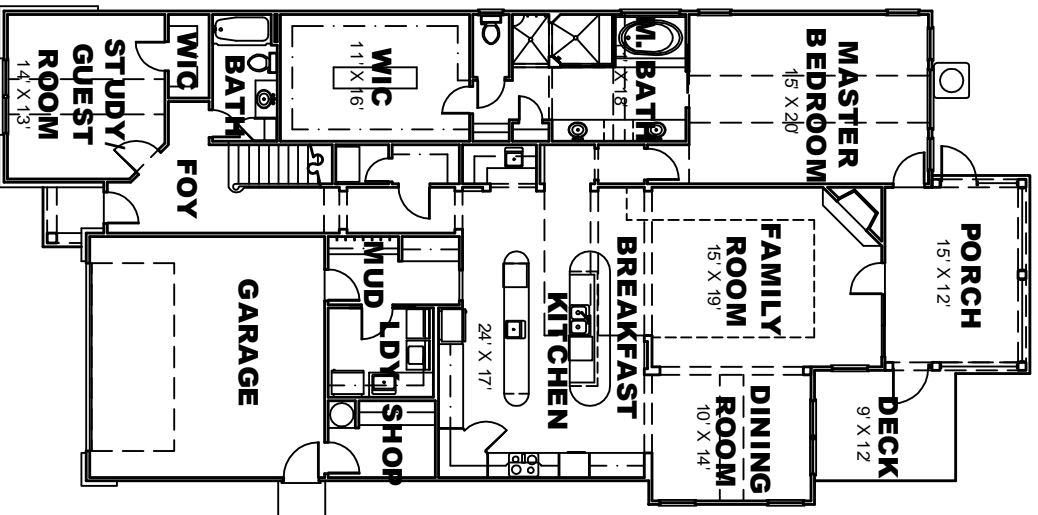

Builders Best Home Plans.com, Inc.  
 1241 Smokey Road  
 Newnan, GA. 30263  
 www.buildersbesthomeplans.com  
 678-361-2356

**PLAN: BBHP010018A**  
**ELEVATION "A"**  
**TOTAL HTD. S.F.: 3276**  
**WIDTH: 42'-0"**  
**DEPTH: 87'-0"**

**RIGHT ELEVATION**

**BASEMENT REAR "A"**

**FRONT ELEVATION "A"**

Builders Best Home Plans.com, Inc.  
1241 Smokey Road  
Newman, GA, 30263  
www.buildersbesthomeplans.com  
678-361-2356

**PLAN: BBHP010018B**  
**BBHP010018C**  
ELEVATION "B" & "C"  
**TOTAL HTD. S.F.: 3540**  
**WIDTH: 42'-0"**  
**DEPTH: 87'-0"**