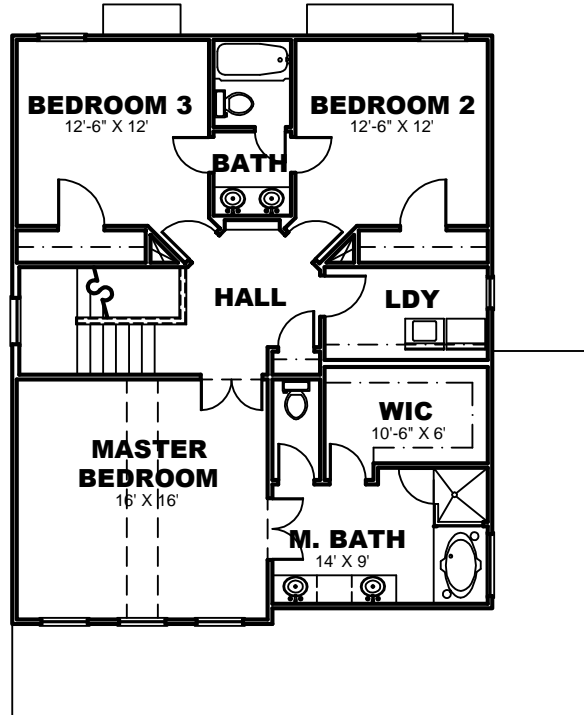

Builders Best Home Plans.com, Inc.  
 1241 Smokey Road  
 Newnan, GA. 30263  
 www.buildersbesthomeplans.com  
 678-361-2356

**PLAN: BBHP010014A**  
**ELEVATION "A"**  
**TOTAL HTD. S.F.: 2168**  
**WIDTH: 37'-1"**  
**DEPTH: 46'-0"**

**FIRST FLOOR PLAN**

**SECOND FLOOR PLAN**

Builders Best Home Plans.com, Inc.  
 1241 Smokey Road  
 Newnan, GA. 30263  
 www.buildersbesthomeplans.com  
 678-361-2356

**PLAN: BBHP010014B**  
**ELEVATION "B"**  
**TOTAL HTD. S.F.: 2146**  
**WIDTH: 37'-1"**  
**DEPTH: 46'-0"**

**FIRST FLOOR PLAN**

**SECOND FLOOR PLAN**

Builders Best Home Plans.com, Inc.  
 1241 Smokey Road  
 Newnan, GA. 30263  
 www.buildersbesthomeplans.com  
 678-361-2356

**PLAN: BBHP010014C**  
**ELEVATION "C"**  
**TOTAL HTD. S.F.: 2168**  
**WIDTH: 37'-1"**  
**DEPTH: 46'-0"**

**FIRST FLOOR PLAN**

**SECOND FLOOR PLAN**