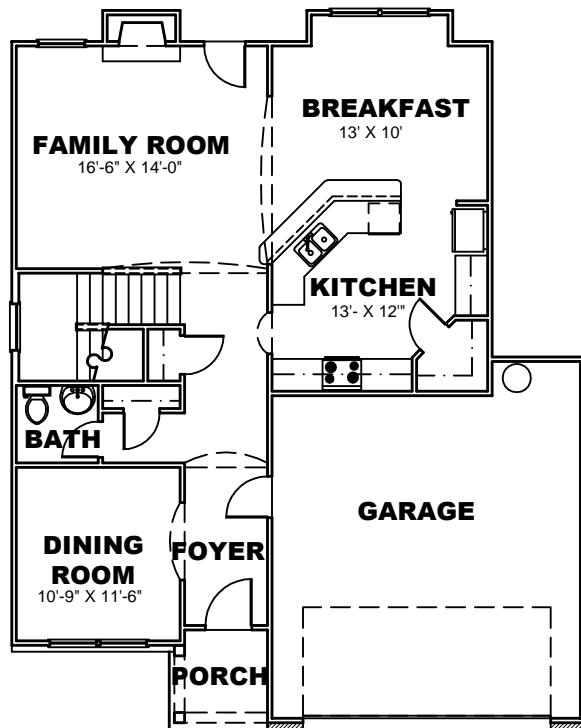

**FIRST FLOOR PLAN**

**SECOND FLOOR PLAN**

Builders Best Home Plans.com, Inc.  
 1241 Smokey Road  
 Newnan, GA. 30263  
 www.buildersbesthomeplans.com  
 678-361-2356

**PLAN: BBHP010014B**  
**ELEVATION "B"**  
**TOTAL HTD. S.F.: 2146**  
**WIDTH: 37'-1"**  
**DEPTH: 46'-0"**

**FIRST FLOOR PLAN**

**SECOND FLOOR PLAN**

Builders Best Home Plans.com, Inc.  
 1241 Smokey Road  
 Newnan, GA. 30263  
 www.buildersbesthomeplans.com  
 678-361-2356

**PLAN: BBHP010014C**  
**ELEVATION "C"**  
**TOTAL HTD. S.F.: 2168**  
**WIDTH: 37'-1"**  
**DEPTH: 46'-0"**

**FIRST FLOOR PLAN**

**SECOND FLOOR PLAN**