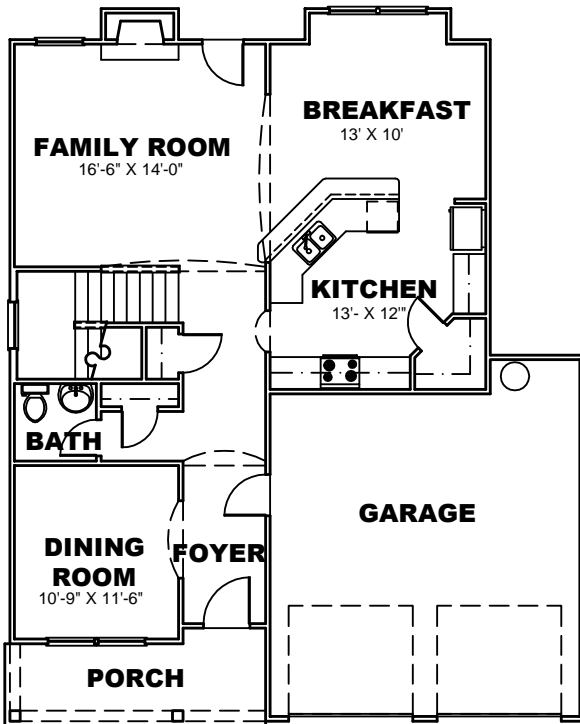

**FIRST FLOOR PLAN**

**SECOND FLOOR PLAN**

Builders Best Home Plans.com, Inc.  
 1241 Smokey Road  
 Newnan, GA. 30263  
 www.buildersbesthomeplans.com  
 678-361-2356

**PLAN: BBHP010014B**  
**ELEVATION "B"**  
**TOTAL HTD. S.F.: 2146**  
**WIDTH: 37'-1"**  
**DEPTH: 46'-0"**

**FIRST FLOOR PLAN**

**SECOND FLOOR PLAN**

Builders Best Home Plans.com, Inc.  
 1241 Smokey Road  
 Newnan, GA. 30263  
 www.buildersbesthomeplans.com  
 678-361-2356

**PLAN: BBHP010014C**  
**ELEVATION "C"**  
**TOTAL HTD. S.F.: 2168**  
**WIDTH: 37'-1"**  
**DEPTH: 46'-0"**

**FIRST FLOOR PLAN**

**SECOND FLOOR PLAN**