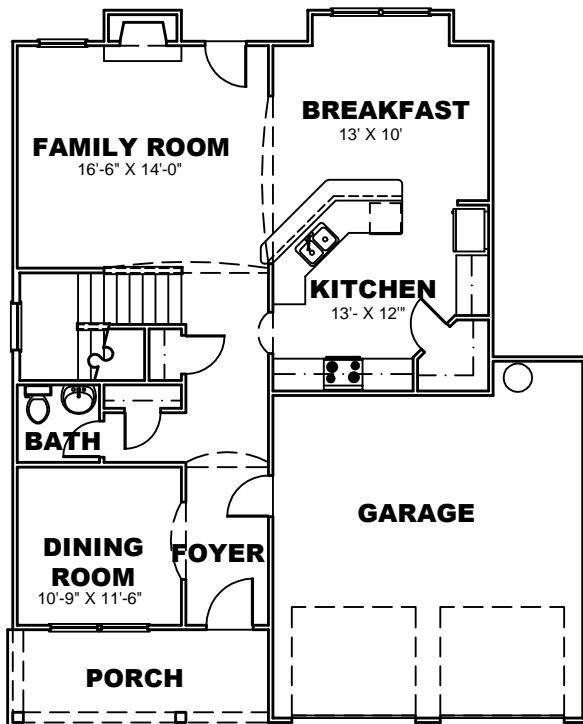

Builders Best Home Plans.com, Inc.  
 1241 Smokey Road  
 Newnan, GA. 30263  
 www.buildersbesthomeplans.com  
 678-361-2356

**PLAN: BBHP010014A**  
**ELEVATION "A"**  
**TOTAL HTD. S.F.: 2168**  
**WIDTH: 37'-1"**  
**DEPTH: 46'-0"**

**FIRST FLOOR PLAN**

**SECOND FLOOR PLAN**

Builders Best Home Plans.com, Inc.  
 1241 Smokey Road  
 Newnan, GA. 30263  
 www.buildersbesthomeplans.com  
 678-361-2356

**PLAN: BBHP010014B**  
**ELEVATION "B"**  
**TOTAL HTD. S.F.: 2146**  
**WIDTH: 37'-1"**  
**DEPTH: 46'-0"**

**FIRST FLOOR PLAN**

**SECOND FLOOR PLAN**

Builders Best Home Plans.com, Inc.  
 1241 Smokey Road  
 Newnan, GA. 30263  
 www.buildersbesthomeplans.com  
 678-361-2356

**PLAN: BBHP010014C**  
**ELEVATION "C"**  
**TOTAL HTD. S.F.: 2168**  
**WIDTH: 37'-1"**  
**DEPTH: 46'-0"**

**FIRST FLOOR PLAN**

**SECOND FLOOR PLAN**