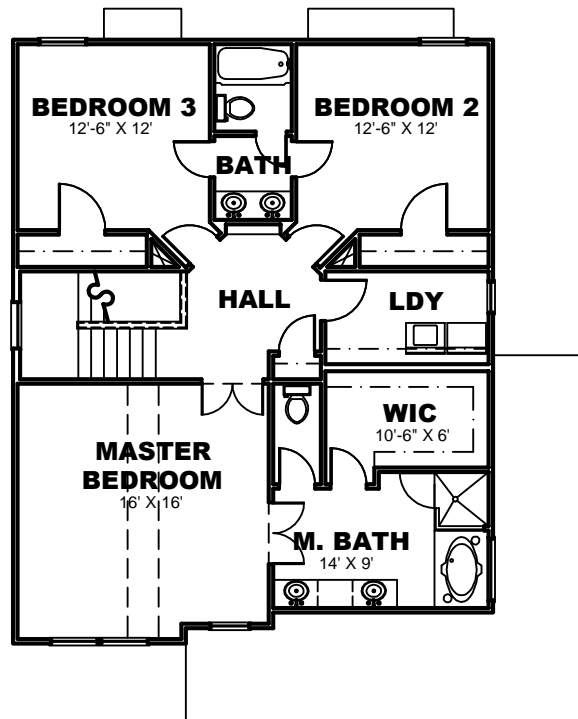

**FIRST FLOOR PLAN**

**SECOND FLOOR PLAN**

Builders Best Home Plans.com, Inc.  
 1241 Smokey Road  
 Newnan, GA. 30263  
 www.buildersbesthomeplans.com  
 678-361-2356

**PLAN: BBHP010014B**  
**ELEVATION "B"**  
**TOTAL HTD. S.F.: 2146**  
**WIDTH: 37'-1"**  
**DEPTH: 46'-0"**

**FIRST FLOOR PLAN**

**SECOND FLOOR PLAN**

Builders Best Home Plans.com, Inc.  
 1241 Smokey Road  
 Newnan, GA. 30263  
 www.buildersbesthomeplans.com  
 678-361-2356

**PLAN: BBHP010014C**  
**ELEVATION "C"**  
**TOTAL HTD. S.F.: 2168**  
**WIDTH: 37'-1"**  
**DEPTH: 46'-0"**

**FIRST FLOOR PLAN**

**SECOND FLOOR PLAN**