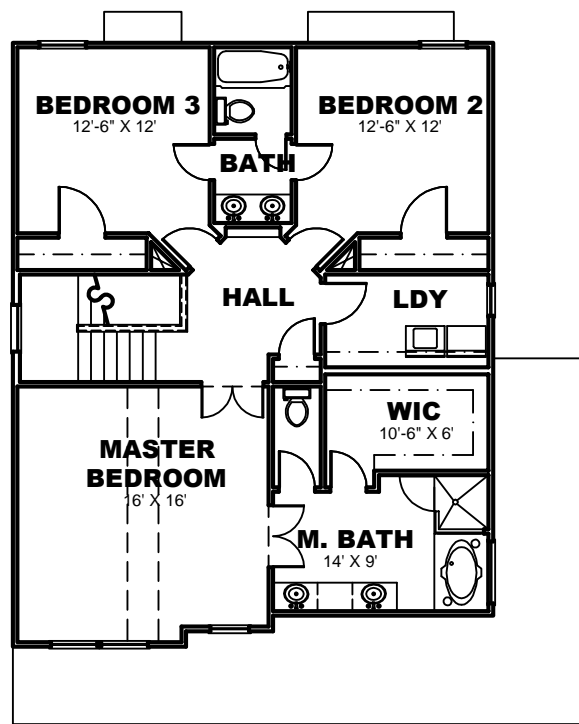

Builders Best Home Plans.com, Inc.  
 1241 Smokey Road  
 Newnan, GA. 30263  
 www.buildersbesthomeplans.com  
 678-361-2356

**PLAN: BBHP010014A**  
**ELEVATION "A"**  
**TOTAL HTD. S.F.: 2168**  
**WIDTH: 37'-1"**  
**DEPTH: 46'-0"**

**FIRST FLOOR PLAN**

**SECOND FLOOR PLAN**

Builders Best Home Plans.com, Inc.  
 1241 Smokey Road  
 Newnan, GA. 30263  
 www.buildersbesthomeplans.com  
 678-361-2356

**PLAN: BBHP010014B**  
**ELEVATION "B"**  
**TOTAL HTD. S.F.: 2146**  
**WIDTH: 37'-1"**  
**DEPTH: 46'-0"**

**FIRST FLOOR PLAN**

**SECOND FLOOR PLAN**

Builders Best Home Plans.com, Inc.  
 1241 Smokey Road  
 Newnan, GA. 30263  
 www.buildersbesthomeplans.com  
 678-361-2356

**PLAN: BBHP010014C**  
**ELEVATION "C"**  
**TOTAL HTD. S.F.: 2168**  
**WIDTH: 37'-1"**  
**DEPTH: 46'-0"**

**FIRST FLOOR PLAN**

**SECOND FLOOR PLAN**