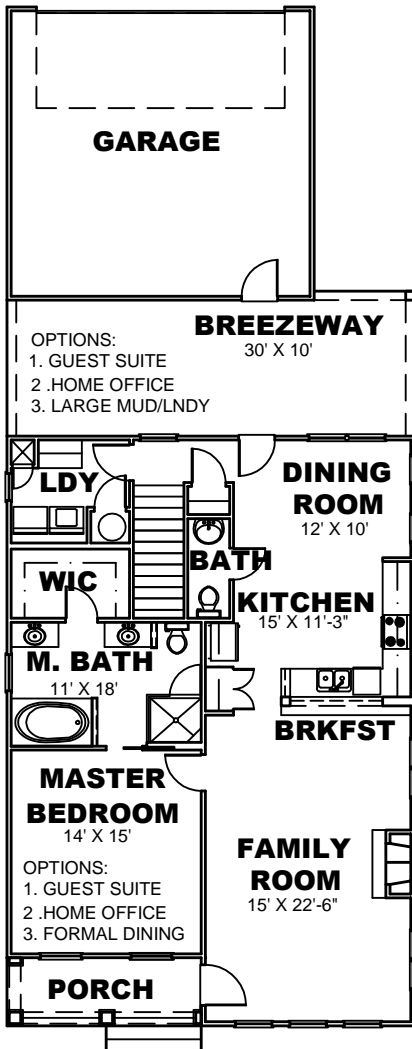

**RIGHT ELEVATION**

**LEFT ELEVATION**

**FRONT ELEVATION**

**FIRST FLOOR PLAN**

**SECOND FLOOR PLAN**

**STREETSCAPE WITH  
 BBHP01007A, 010004A,  
 010007B, 01005A**

**REAR ELEVATION**

Builders Best Home Plans.com, Inc.  
 1241 Smokey Road  
 Newnan, GA. 30263  
 www.buildersbesthomeplans.com  
 678-361-2356

**PLAN: BBHP010004B**  
**ELEVATION "B"**  
**TOTAL HTD. S.F.: 2160**  
**WIDTH: 30'**  
**DEPTH: 75'**

**RIGHT ELEVATION**

**FRONT ELEVATION**

**LEFT ELEVATION**

**REAR ELEVATION**

**FIRST FLOOR PLAN**

**SECOND FLOOR PLAN**

**ALT ELEVATION "C" & ALT. PLANS**