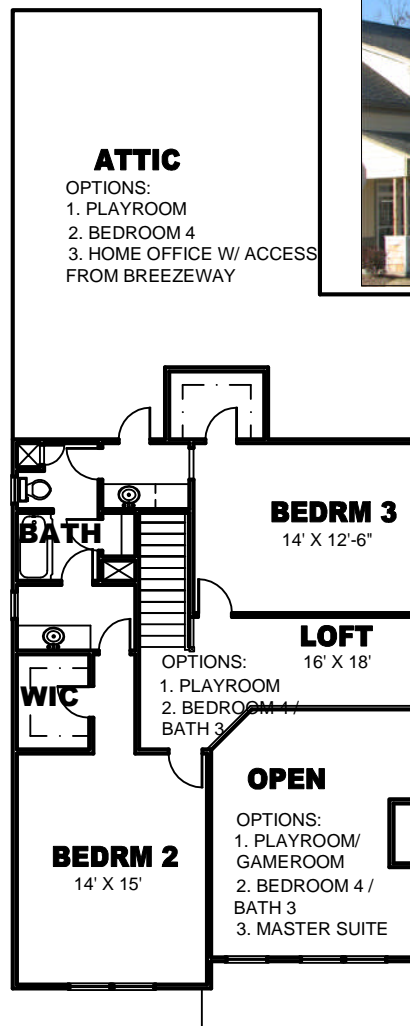

**RIGHT ELEVATION**

**LEFT ELEVATION**

**FRONT ELEVATION**

**FIRST FLOOR PLAN**

**SECOND FLOOR PLAN**

**STREETSCAPE WITH  
 BBHP01007A, 010004A,  
 010007B, 01005A**

**REAR ELEVATION**

Builders Best Home Plans.com, Inc.  
 1241 Smokey Road  
 Newnan, GA. 30263  
 www.buildersbesthomeplans.com  
 678-361-2356

**PLAN: BBHP010004B**  
**ELEVATION "B"**  
**TOTAL HTD. S.F.: 2160**  
**WIDTH: 30'**  
**DEPTH: 75'**

**RIGHT ELEVATION**

**FRONT ELEVATION**

**LEFT ELEVATION**

**REAR ELEVATION**

**FIRST FLOOR PLAN**

**SECOND FLOOR PLAN**

**ALT ELEVATION "C" & ALT. PLANS**