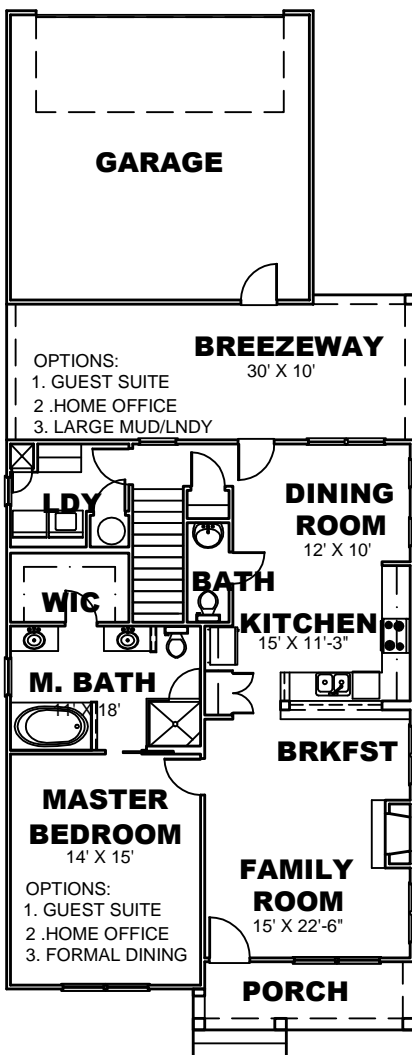

Builders Best Home Plans.com, Inc.  
 1241 Smokey Road  
 Newnan, GA. 30263  
 www.buildersbesthomeplans.com  
 678-361-2356

**PLAN: BBHP010004A**  
**ELEVATION "A"**  
**TOTAL HTD. S.F.: 2160**  
**WIDTH: 30'**  
**DEPTH: 75'**

**RIGHT ELEVATION**

**LEFT ELEVATION**

**FRONT ELEVATION**

**FIRST FLOOR PLAN**

**SECOND FLOOR PLAN**

**STREETSCAPE WITH  
 BBHP01007A, 010004A,  
 010007B, 01005A**

**REAR ELEVATION**

Builders Best Home Plans.com, Inc.  
 1241 Smokey Road  
 Newnan, GA. 30263  
 www.buildersbesthomeplans.com  
 678-361-2356

**PLAN: BBHP010004B**  
**ELEVATION "B"**  
**TOTAL HTD. S.F.: 2160**  
**WIDTH: 30'**  
**DEPTH: 75'**

**RIGHT ELEVATION**

**FRONT ELEVATION**

**LEFT ELEVATION**

**REAR ELEVATION**

**FIRST FLOOR PLAN**

**SECOND FLOOR PLAN**